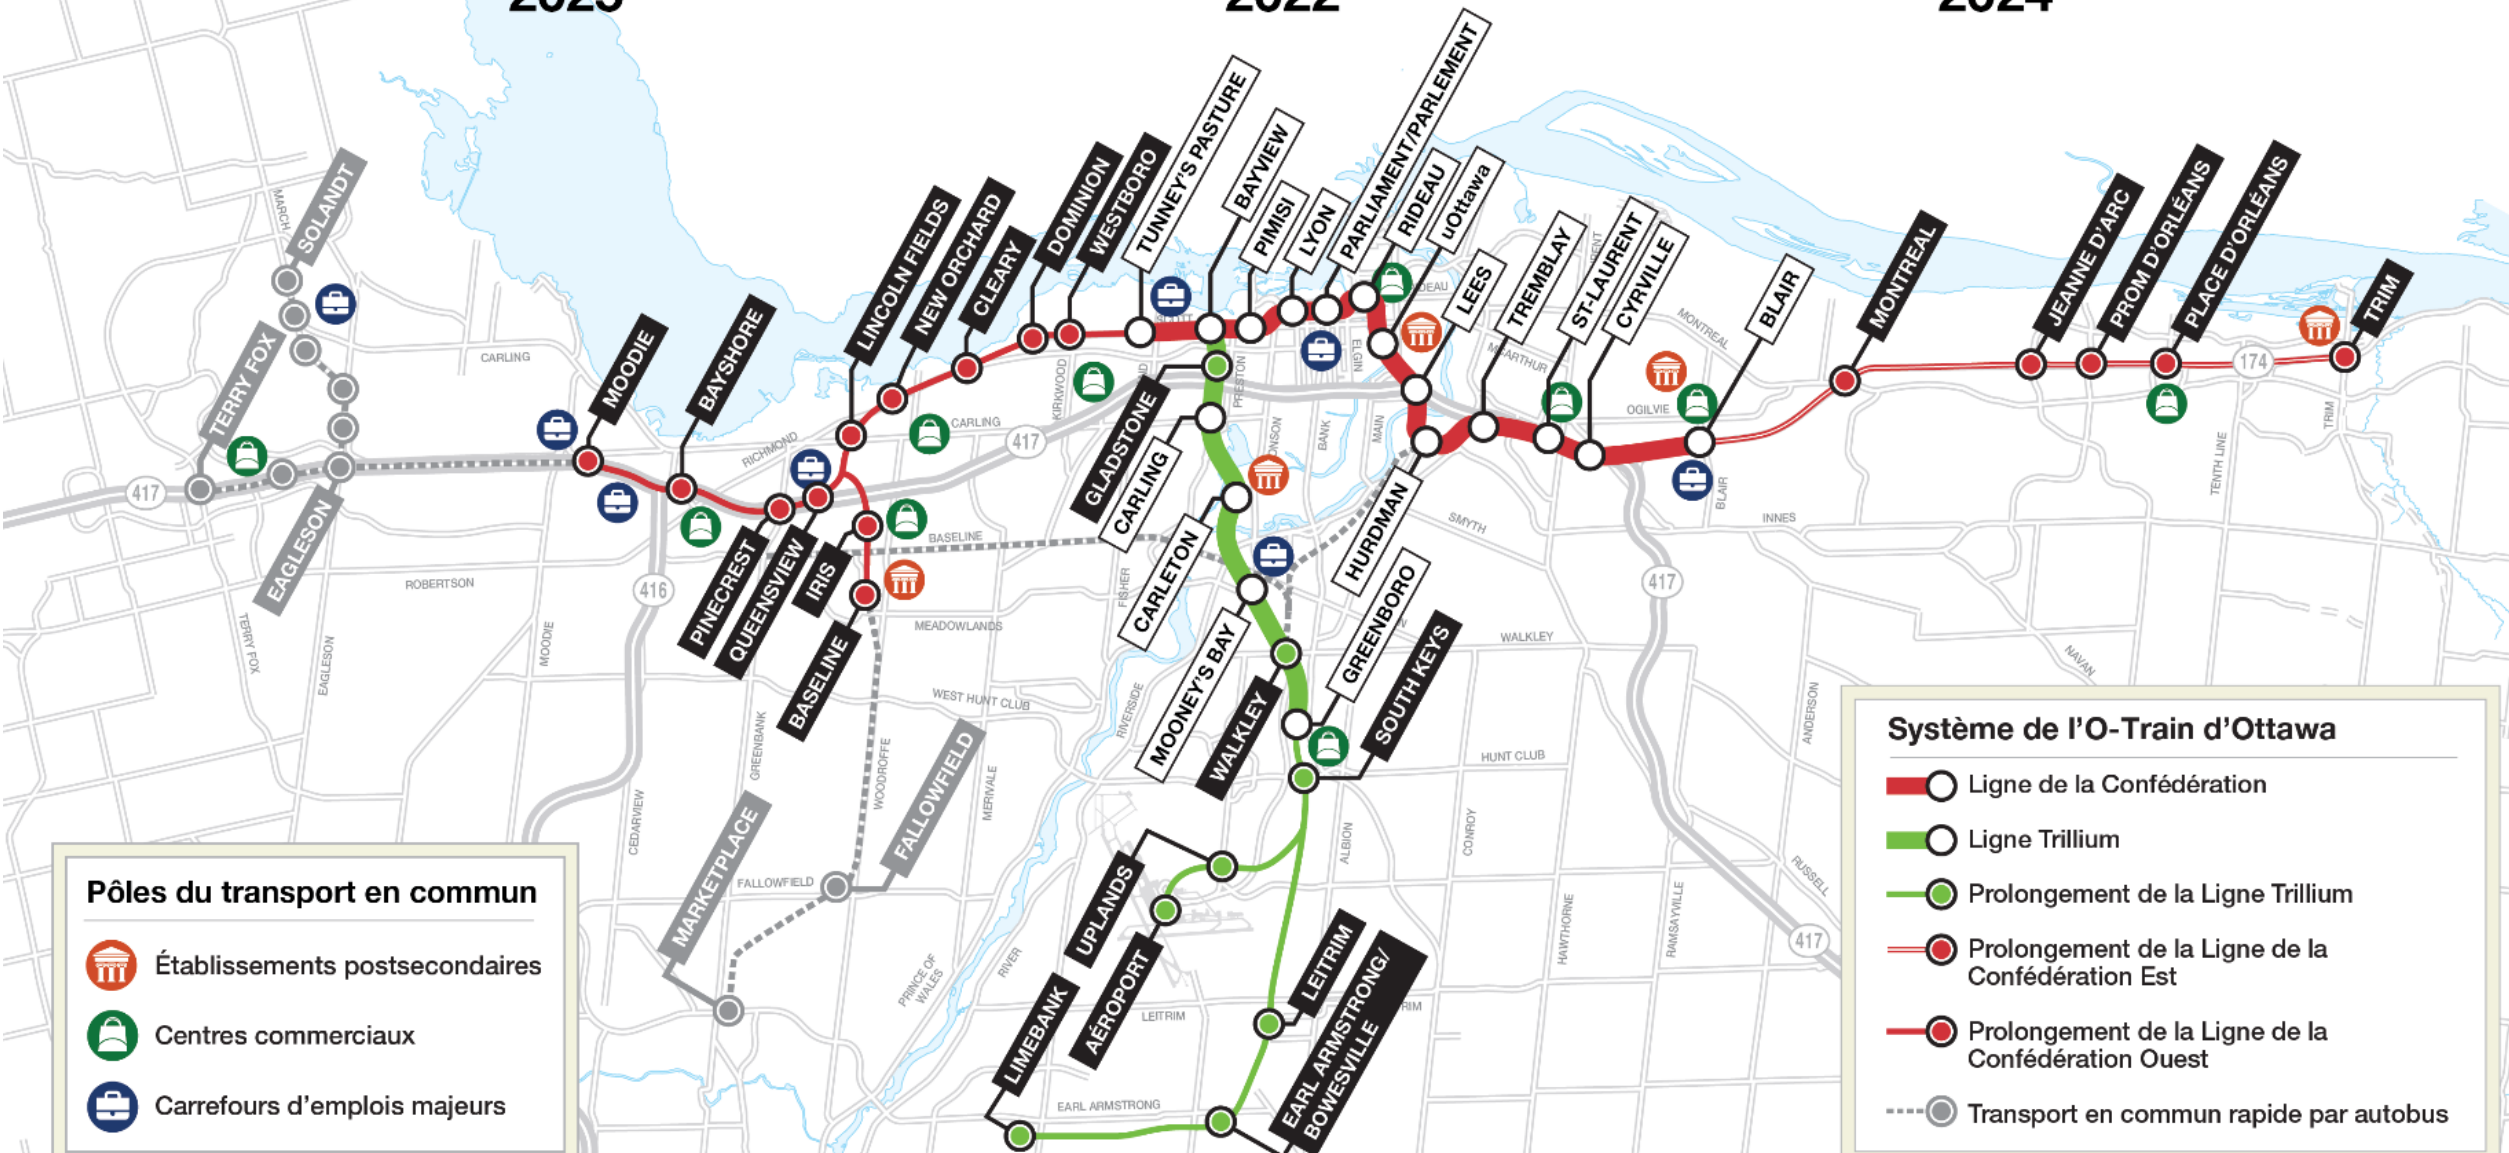

⚠ DANGER
Do not cross tracks
align vehicle
⚠ DANGER
No traversales por las
vías! Hazte esperar!

⚠ DANGER
Do not cross tracks
align vehicle
⚠ DANGER
No traversales por las
vías! Hazte esperar!

1 Tunney Pasture HELD
1 Tunney Pasture HELD
8:57

West to Tunney Pasture

CC Transpo

Ligne de la **Confederation** **OUEST**

Ligne **Trillium** **SUD**

Ligne de la **Confederation** **EST**

2025

2022

2024

Pôles du transport en commun

- Établissements postsecondaires
- Centres commerciaux
- Carrefours d'emplois majeurs

Système de l'O-Train d'Ottawa

- Ligne de la Confédération
- Ligne Trillium
- Prolongement de la Ligne Trillium
- Prolongement de la Ligne de la Confédération Est
- Prolongement de la Ligne de la Confédération Ouest
- Transport en commun rapide par autobus