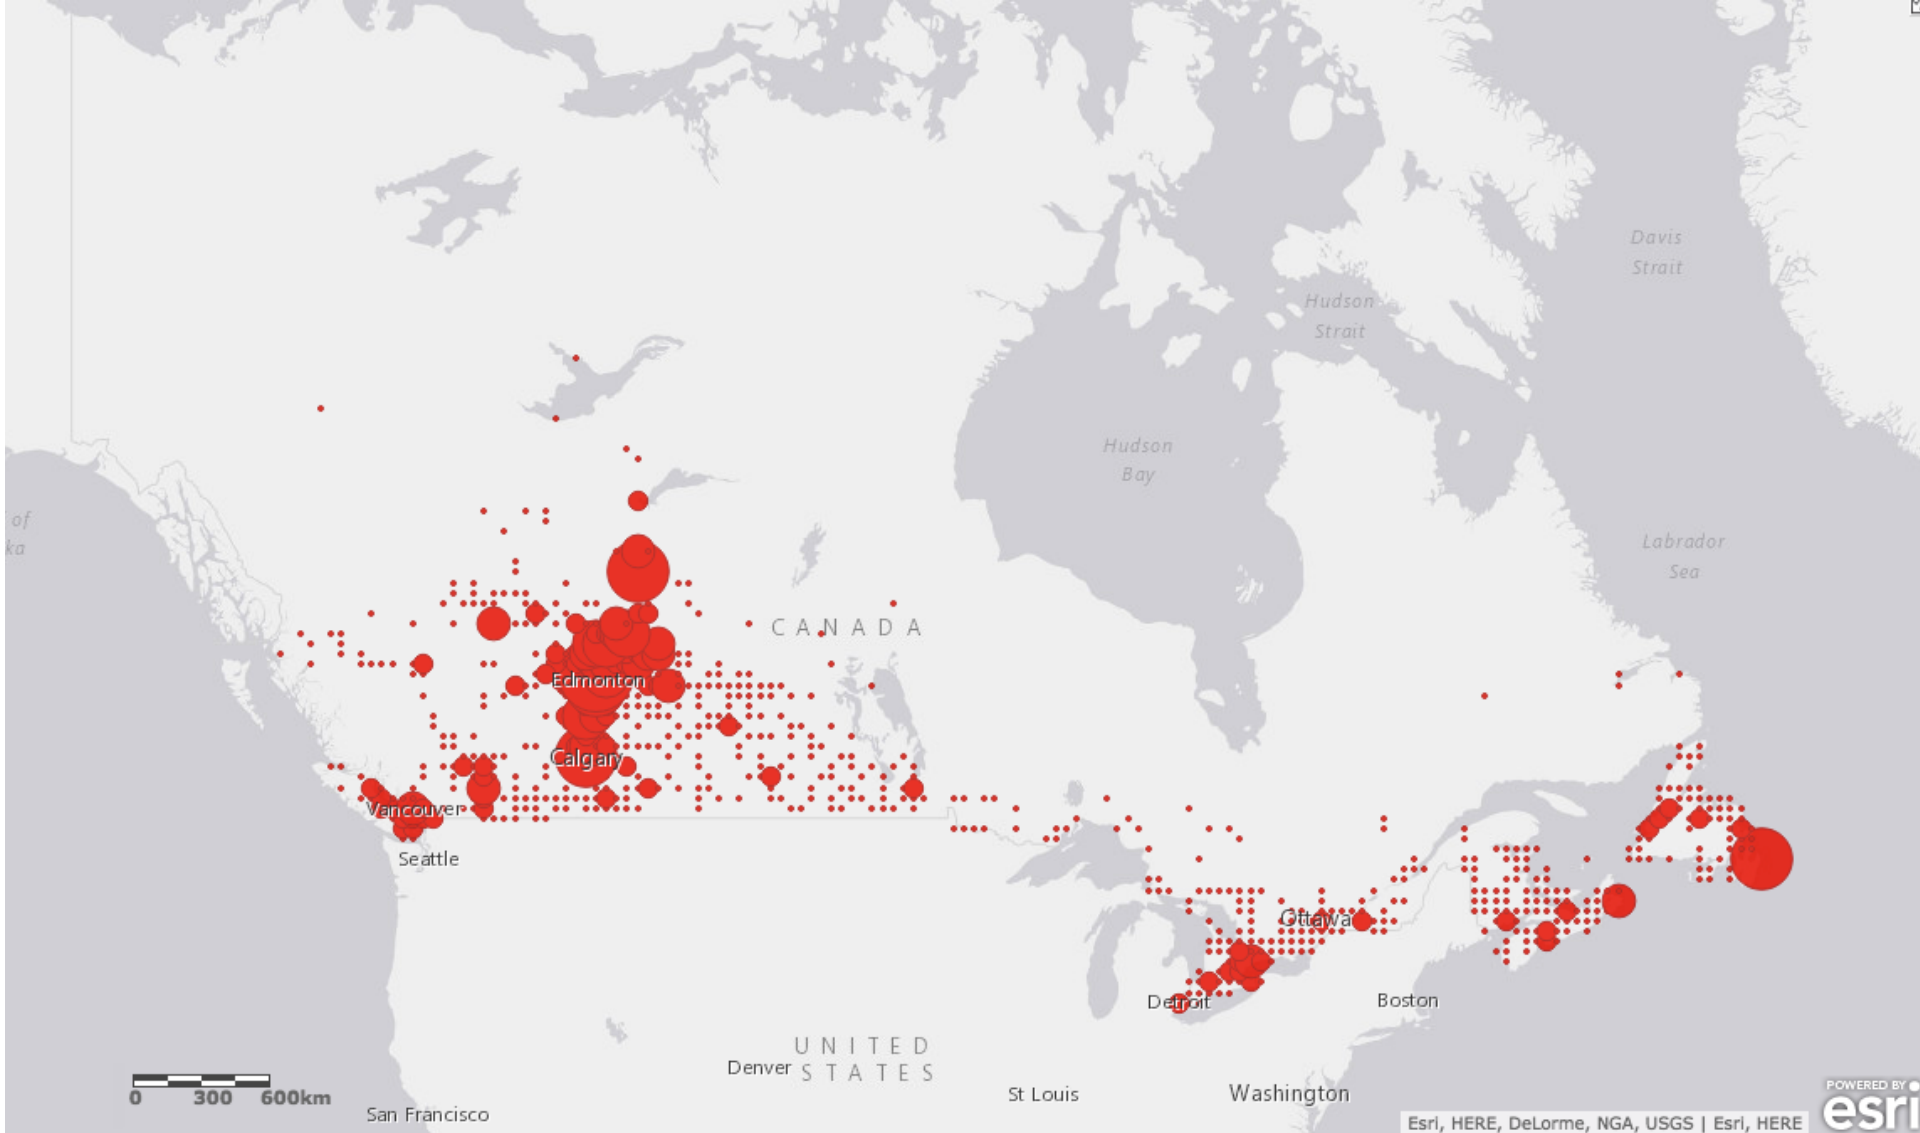

DES SOLUTIONS NOVATRICES : L'INSCRIPTION EN LIGNE