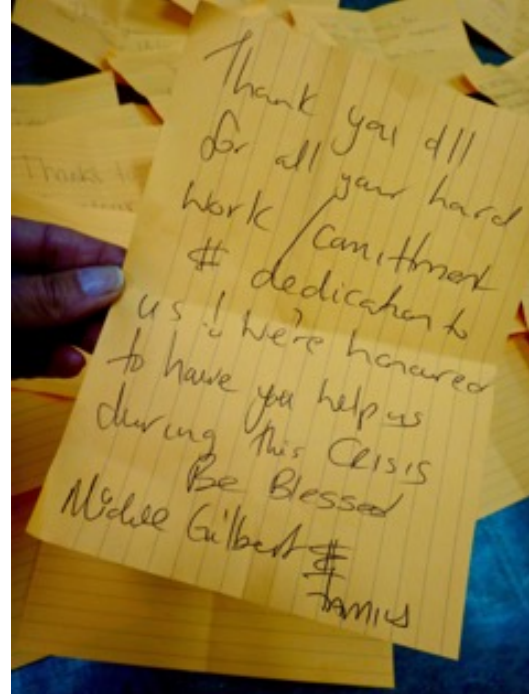

MERCI

CROIX-ROUGE
CANADIENNE