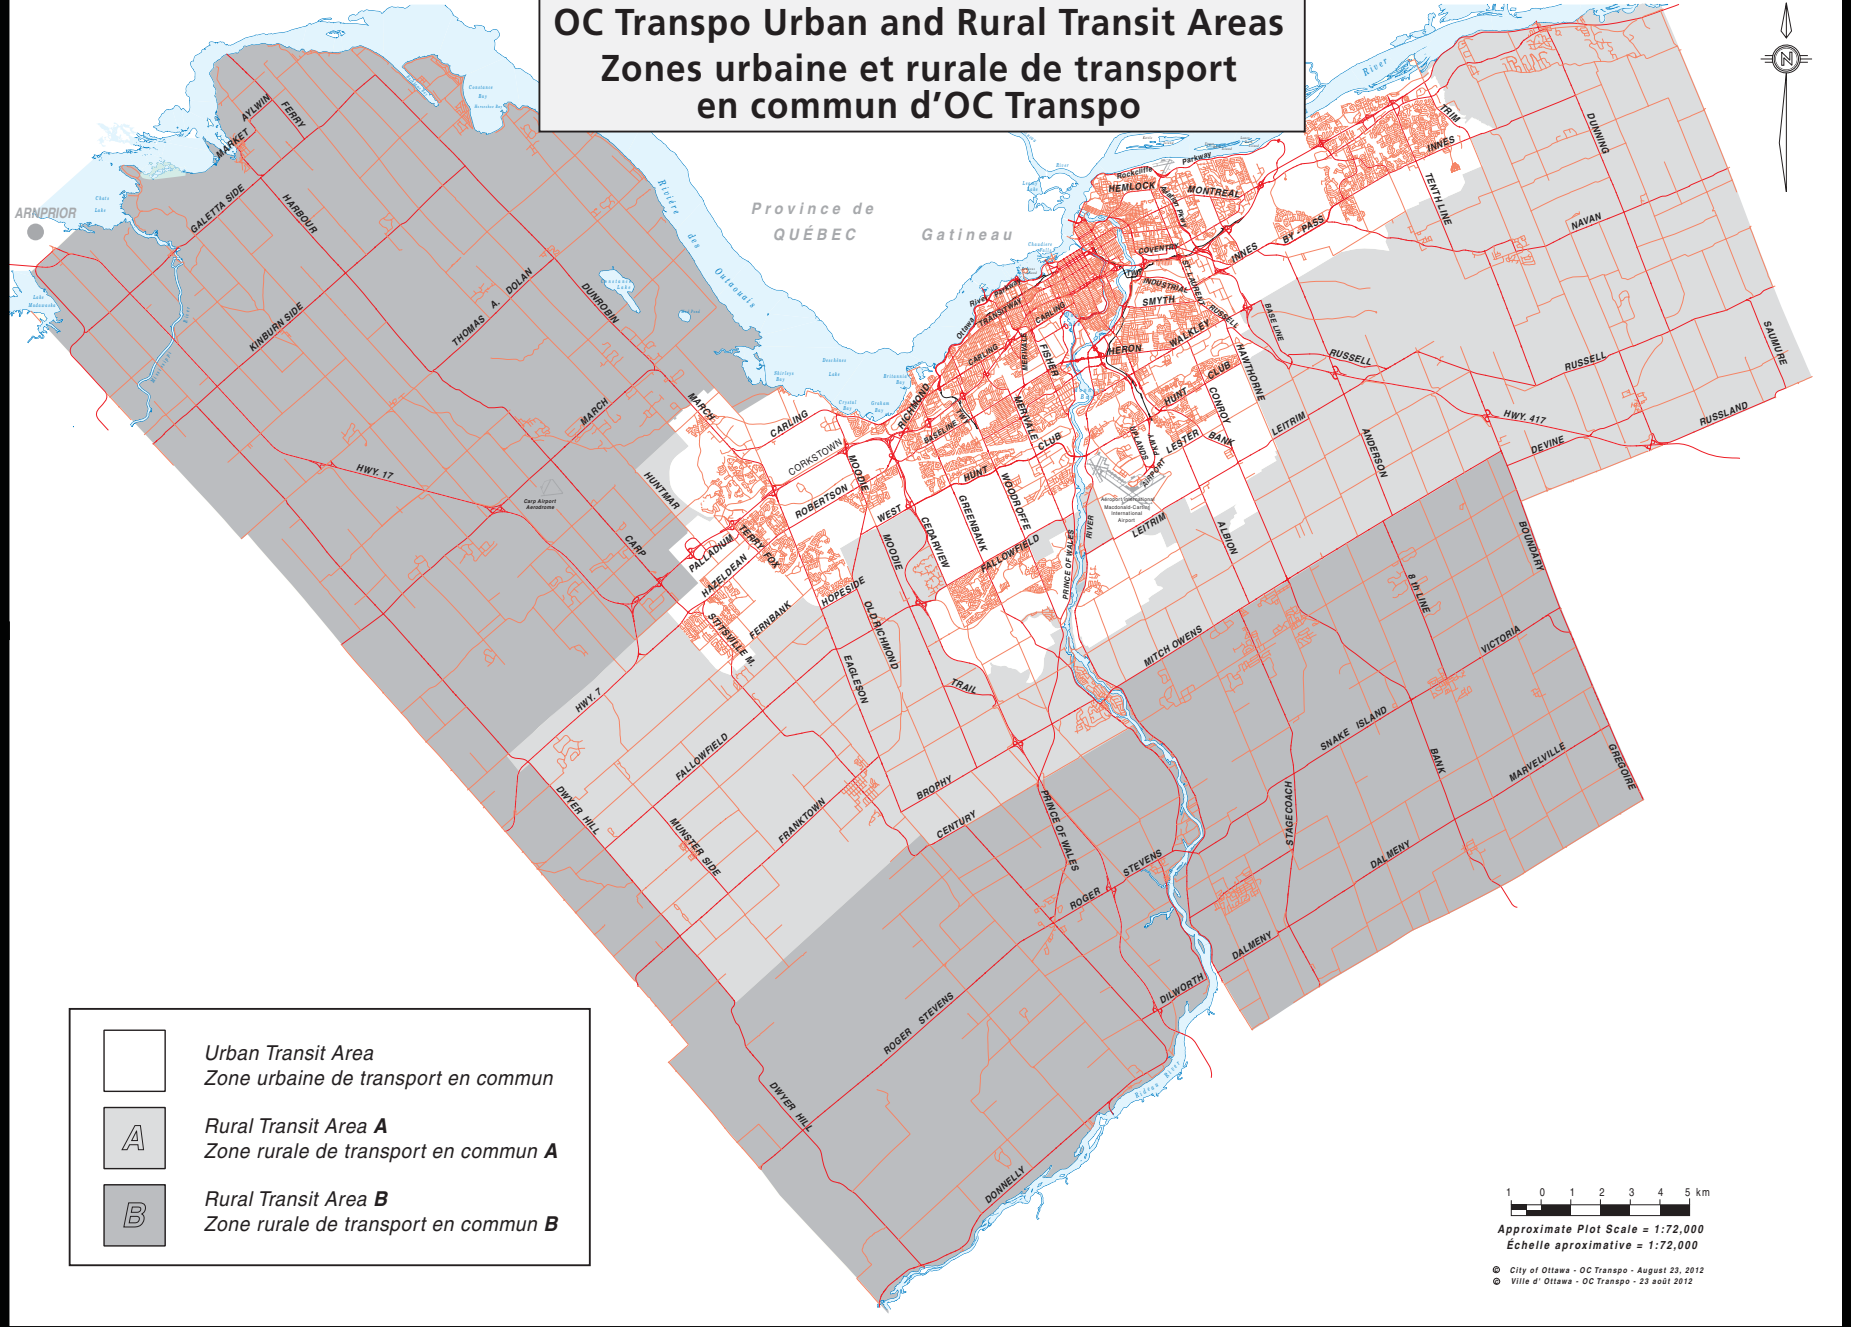

OC Transpo Urban and Rural Transit Areas
Zones urbaine et rurale de transport
en commun d'OC Transpo

-  Urban Transit Area
Zone urbaine de transport en commun
-  Rural Transit Area **A**
Zone rurale de transport en commun **A**
-  Rural Transit Area **B**
Zone rurale de transport en commun **B**

1 0 1 2 3 4 5 km
 Approximate Plot Scale = 1:72,000
 Echelle aproximative = 1:72,000
 © City of Ottawa - OC Transpo - August 23, 2012
 © Ville d'Ottawa - OC Transpo - 23 août 2012